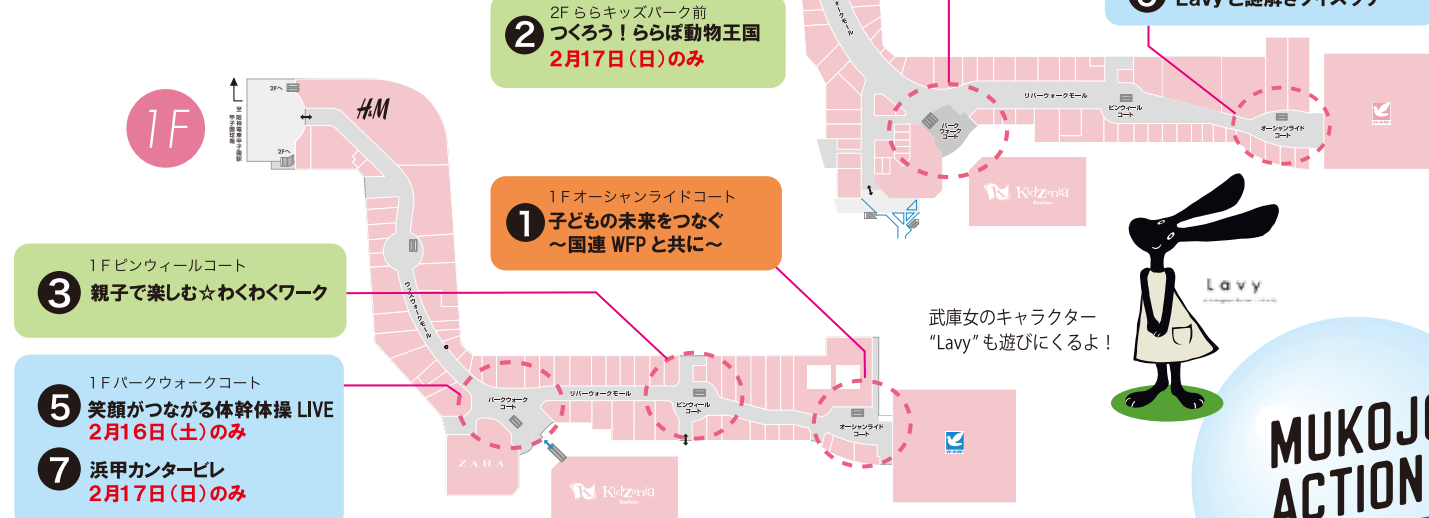

「ひょうご理系女子未来塾」と万華鏡・スライムを一緒に作ろう！

各回20名×5回開催 (時間は当日掲示)
2/16(土)受付16:00まで
2/17(日)受付15:00まで

④ららぽ de ピニャータ 参加費 300円

家族や友達と一緒にメキシコの文化を体験しよう！

ワークショップ 11:00~11:45 各回10名
13:00~13:45
15:00~15:45
ピニャータ体験 12:00~16:30 各回7名 *2/17のみ受付14:30まで

うごいて

⑤笑顔がつながる体幹体操 LIVE

こどもは姿勢がよくなります！大人は肩こり、腰痛が吹っ飛びます！

2/16(土)のみ 13:30~14:00

⑥Lavy と謎解きクイズラリー (小学生以下対象)

館内に隠されたクイズに答えて、Lavy グッズをゲットしよう！

2/16(土)受付16:00まで
2/17(日)受付15:00まで

⑦浜甲カンタービレ

からだで音楽を表現してみよう！

2/17(日)のみ 11:30~12:30 歌と三味線とともに
13:00~14:00 歌おう！手話とともに

きれいに

⑧美肌・健康 笑顔をゲット！

女性のためのスキンケアチェックやお手入れ体験、フィットネス講習*を受けてみませんか！

*2/17のみ

⑨パウダリーアロマショップ

業界初！パウダー状のアロマ!? 企業と学生がコラボした限定アロマ (リフレッシュ用・ギフト用) を中心に販売します！

植物由来の新感覚アロマです。

イベントブース

2F

武庫女のキャラクター "Lavy" も遊びに来るよ！

MUKOJO ACTION

2018-2019